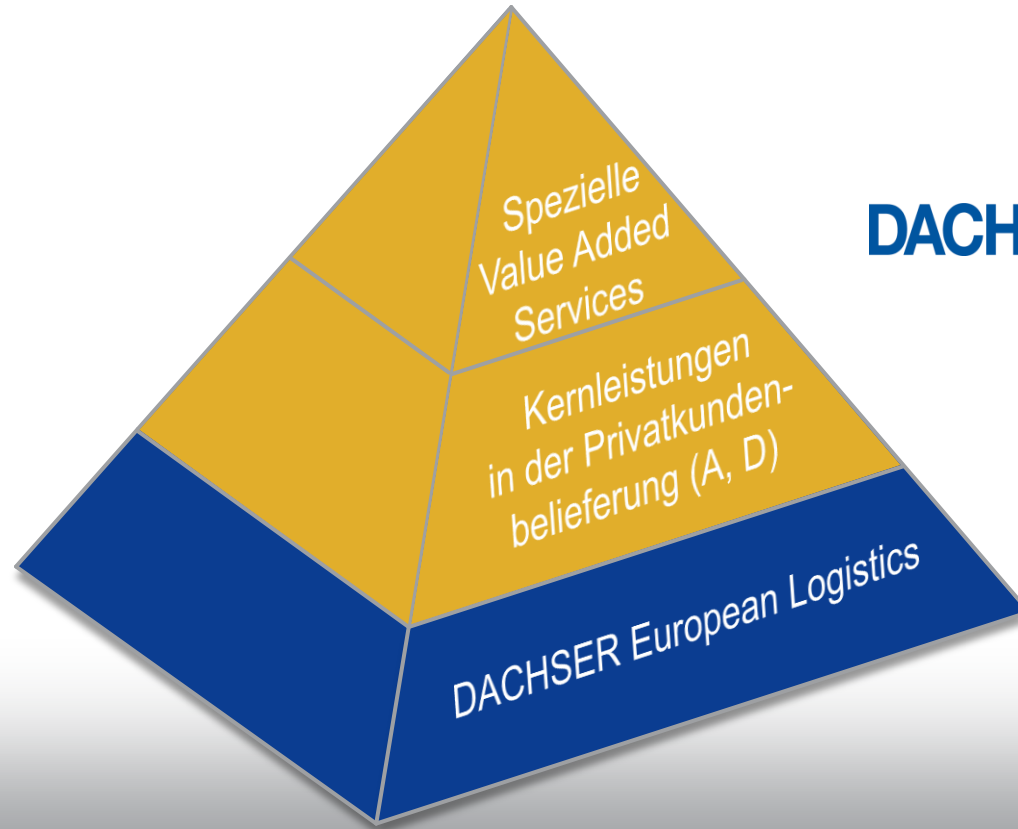

KOMMT GUT AN.

1959

1971

1993

2012

2014

- 1959 Gründung von Dachser & Kolb in Wangen
- 1971 Eröffnung der Niederlassung Ravensburg
- 1993 Ausbau der Niederlassung Kempten zur Verwaltungszentrale
- 2011 Erweiterung der Geschäftsfelder um Möbellogistik und B2C-Logistics
- 2012 Eröffnung weiterer Niederlassungen in Düsseldorf und Frankfurt
- 2013 Eröffnung der Niederlassungen in Leipzig, Hamburg, Hannover, Köln und München
- 2014 Vom Standort Koblenz wird die interkontinentale Umzugslogistik betreut

Vernetzung von DACHSER & KOLB

DACHSER & KOLB

DACHSER
Intelligent Logistics

Dienstleistungen

- Avisierung beim Privatkunden
- Auslieferung im 2-Mann-Handling
- Verfrachten der Ware an den Ort der Verwendung
- Servicecenter für Endkundenbetreuung