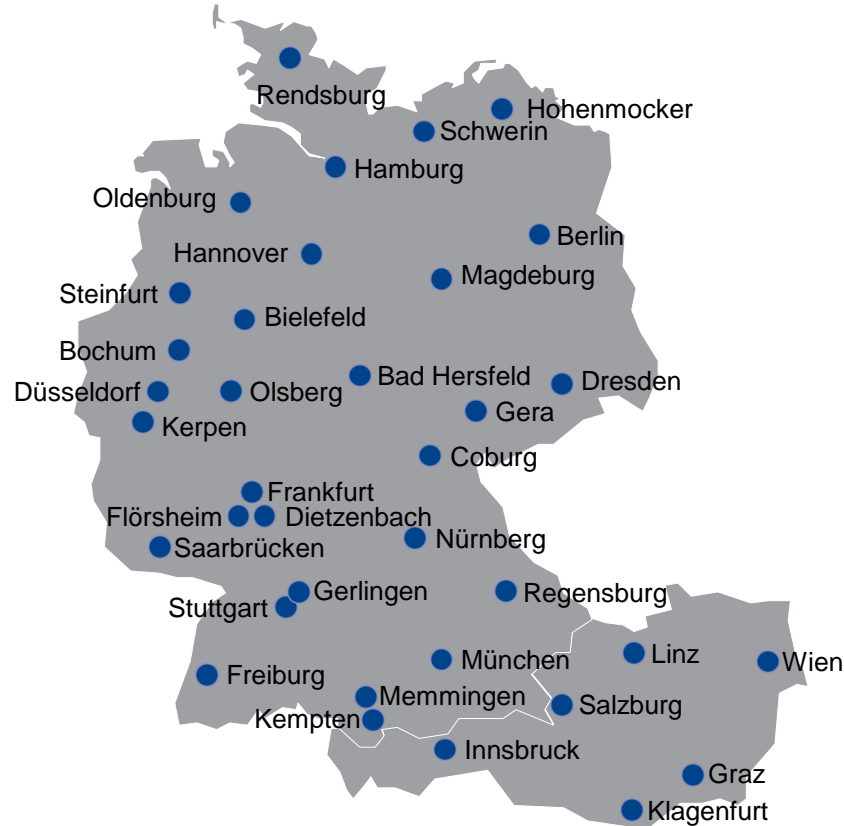

Vernetzung von DACHSER & KOLB