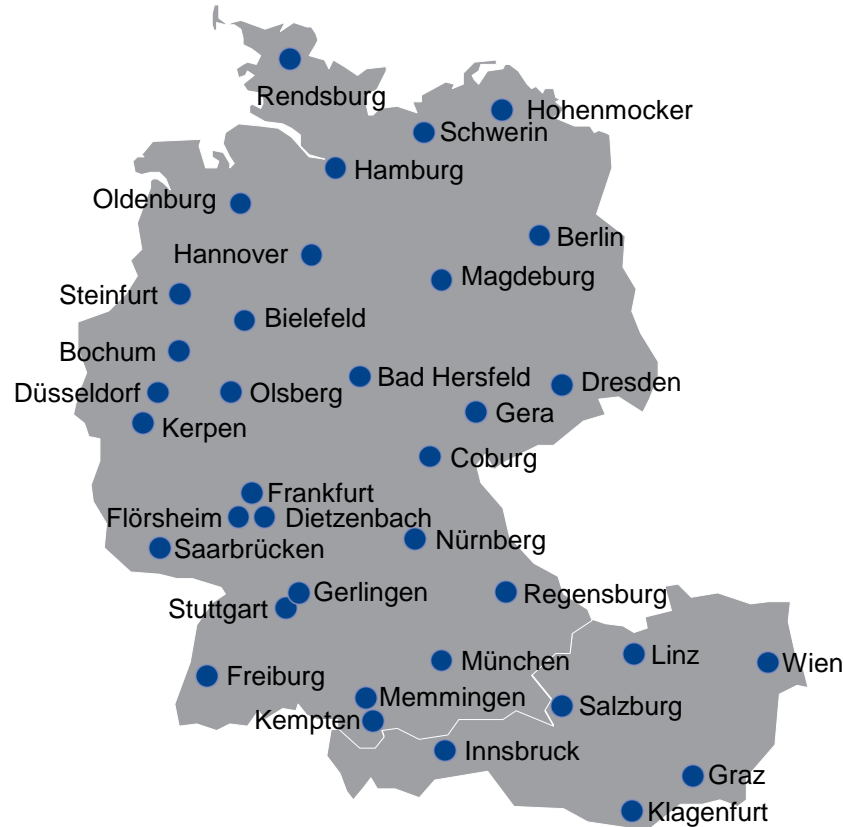

# KOMMT GUT AN.

1959

1971

1993

2012

2014

- 1959 Gründung von Dachser & Kolb in Wangen
- 1971 Eröffnung der Niederlassung Ravensburg
- 1993 Ausbau der Niederlassung Kempten zur Verwaltungszentrale
- 2011 Erweiterung der Geschäftsfelder um Möbellogistik und B2C-Logistics
- 2012 Eröffnung weiterer Niederlassungen in Düsseldorf und Frankfurt
- 2013 Eröffnung der Niederlassungen in Leipzig, Hamburg, Hannover, Köln und München
- 2014 Vom Standort Koblenz wird die interkontinentale Umzugslogistik betreut

# Vernetzung von DACHSER & KOLB