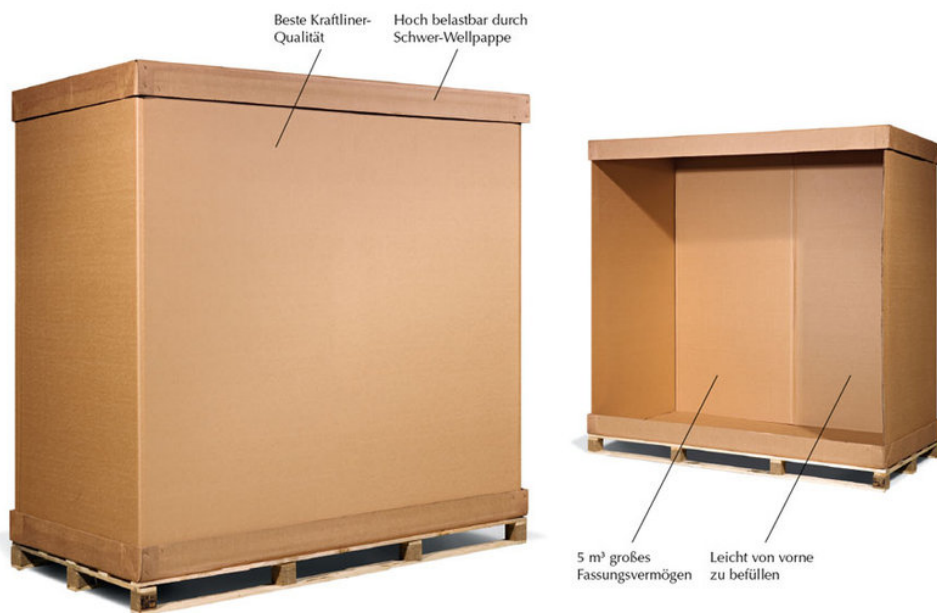

1m³

Palette (120 x 80 x 120 m)
ca. 12 Karton

5m³

Liftvan 5m³ (2,16 m x 1,13 m x 2,05 m)
ca. 30-40 Karton

20 ft. Container 30m³

Typ	Fassungsvermögen (m ³)	Zuladung (kg)	Tür Breite (mm)	Tür Höhe (mm)	Länge innen (mm)	Breite innen (mm)	Höhe innen (mm)
20' Standard	32,3	21.687	2.305	2.276	5.918	2.330	2.356

40 ft. Container 60m³

Typ	Fassungsvermögen (m ³)	Zuladung (kg)	Tür Breite (mm)	Tür Höhe (mm)	Länge innen (mm)	Breite innen (mm)	Höhe innen (mm)
40' Standard	66,9	26.380	2.330	2.278	12.015	2.330	2.389

40 ft. HC 76 m³

Typ	Fassungsvermögen (m ³)	Zuladung (kg)	Tür Breite (mm)	Tür Höhe (mm)	Länge innen (mm)	Breite innen (mm)	Höhe innen (mm)
40' HighCube	76,0	26.580	2.43	2.89	12.19	2.345	2.690